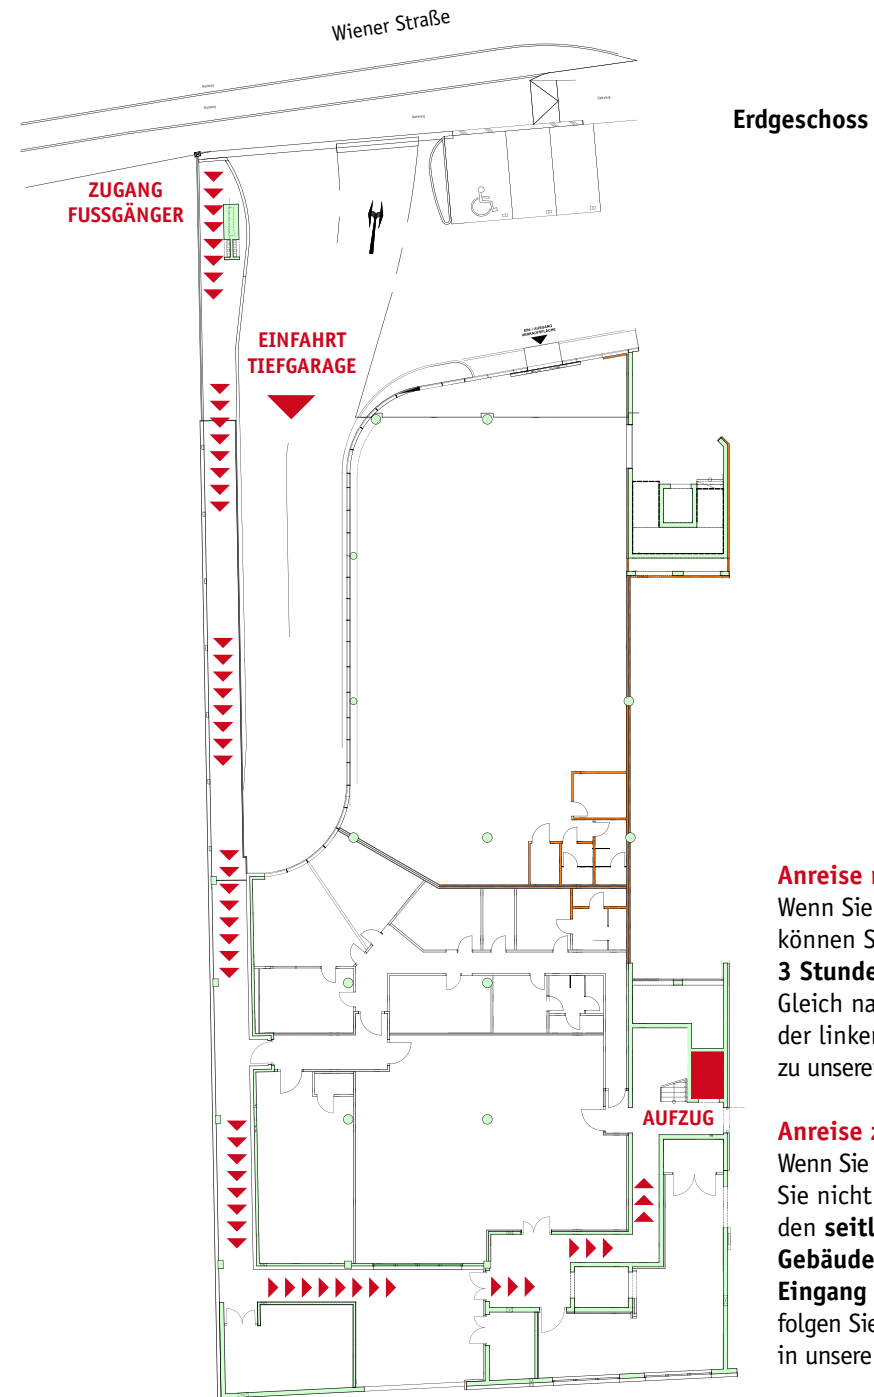

Der Weg zu uns in die Kanzlei - Businesspark W86

Parkgarage 1. Untergeschoss

Anreise mit dem Auto:
Wenn Sie mit dem Auto zu uns kommen, können Sie **in der Parkgarage bis zu 3 Stunden gratis parken !!!** Gleich nach der Einfahrt finden Sie auf der linken Seite den Lift bzw. Aufgang zu unserer **Kanzlei - Stiege 2 - 2. Stock.**

Anreise zu Fuß:
Wenn Sie zu Fuß unterwegs sind, nehmen Sie nicht den Haupteingang, sondern den **seitlichen Fußweg rechts vom Gebäude bis nach hinten zum Eingang Stiege 2.** Dort angekommen folgen Sie den Hinweisschildern zum Lift in unsere **Kanzlei - Stiege 2 - 2. Stock.**