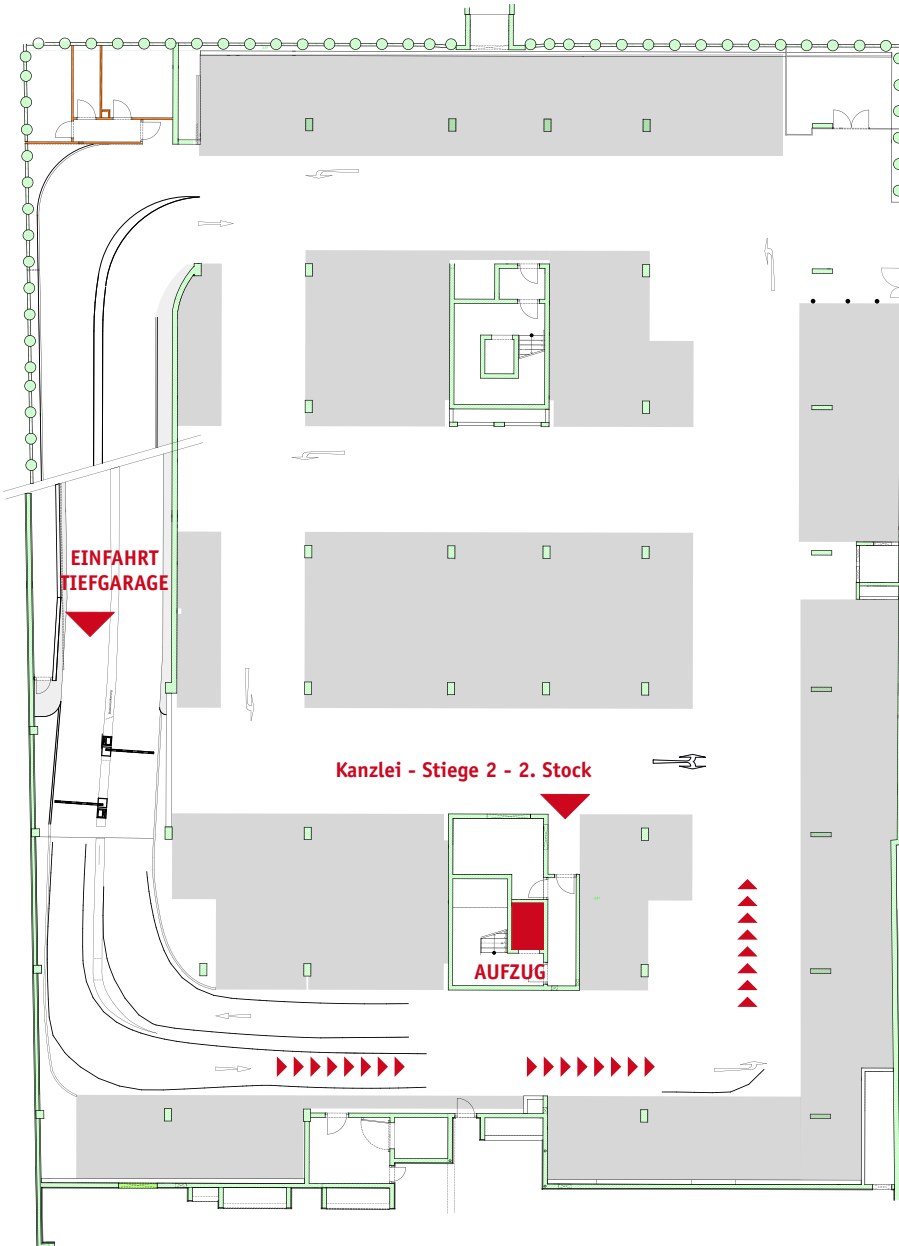

Der Weg zu uns in die Kanzlei - Businesspark W86

Parkgarage 1. Untergeschoss

Anreise mit dem Auto:
Wenn Sie mit dem Auto zu uns kommen, können Sie **in der Parkgarage bis zu 3 Stunden gratis parken !!!** Gleich nach der Einfahrt finden Sie auf der linken Seite den Lift bzw. Aufgang zu unserer **Kanzlei - Stiege 2 - 2. Stock.**

Anreise zu Fuß:
Wenn Sie zu Fuß unterwegs sind, nehmen Sie nicht den Haupteingang, sondern den **seitlichen Fußweg rechts vom Gebäude bis nach hinten zum Eingang Stiege 2.** Dort angekommen folgen Sie den Hinweisschildern zum Lift in unsere **Kanzlei - Stiege 2 - 2. Stock.**